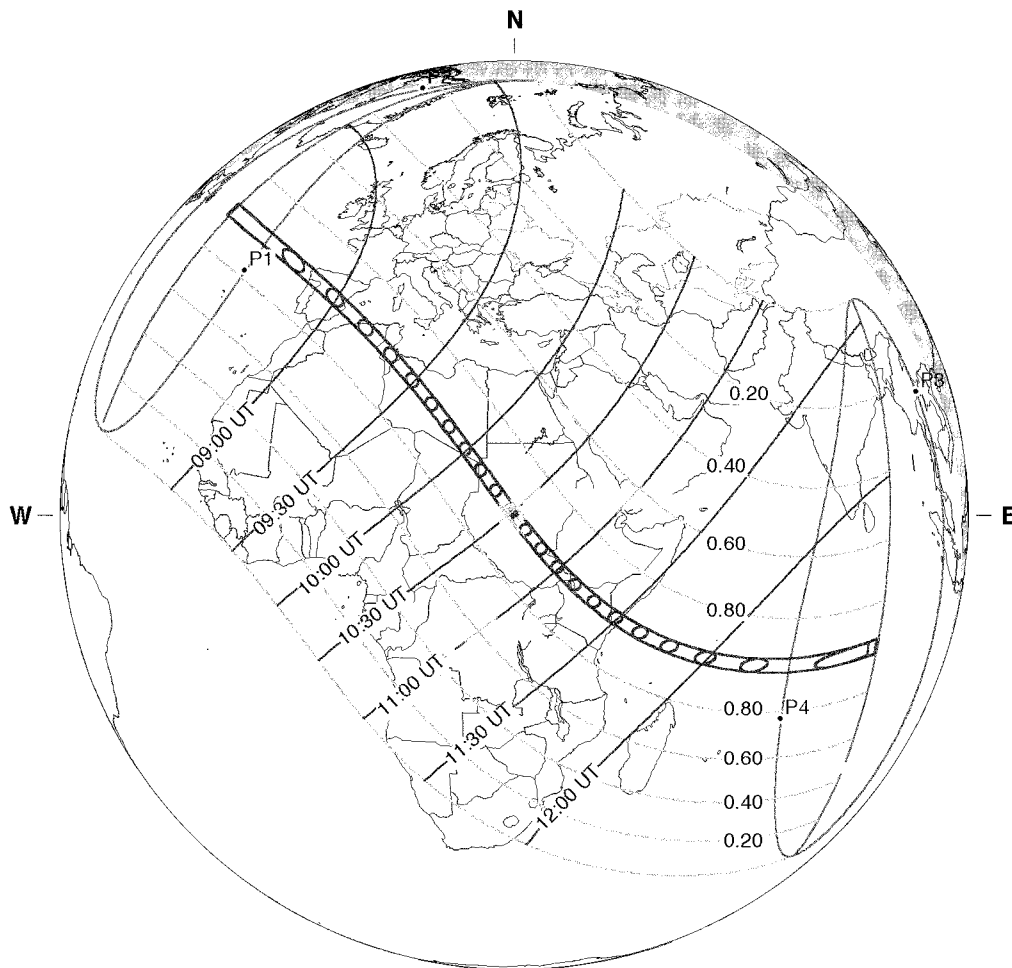

Tablica II

Pomračenje Sunca 3. oktobra 2005
Prof. dr Stevo Šegan
Katedra za astronomiju - Beograd

Od dva pomračenja Sunca tokom 2005. godine, pomračenje 3.10.2005. je za nas interesantnije jer se vidi i iz naših krajeva. Pomračenje je **prstenasto** i vidljivo je u zoni severnog Atlantika, Evrope, Afrike, Bliskog istoka, Indije i Indijskog okeana. Osnovi elementi pomračenja dati su u sledećim tablicama.

Tablica I

Početak pomračenja:	7^h35.^m5
Sredina pomračenja:	10^h10.^m7
Kraj pomračenja:	13^h27.^m8

Svi trenuci su dati u svetskom vremenu **UT**.

Putanju senke možemo pratiti i iz sledeće, Tablice II i na grafičkom prilogu (Slika 1).

Slika 1